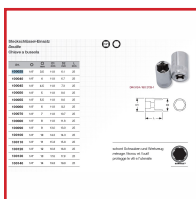

## DOUILLE RADIO KRAFT.1/4

Steckschlüssel-Einsatz  
 Douille  
 Chiave a bussola

Art.	Ø	Ø mm	D1 mm	D2 mm	L mm
100035	1/4"	3.5	11.8	6.1	25
100040	1/4"	4	11.8	6.7	25
100045	1/4"	4.5	11.8	7.3	25
100050	1/4"	5	11.8	8.0	25
100055	1/4"	5.5	11.8	8.6	25
100060	1/4"	6	11.8	9.2	25
100070	1/4"	7	11.8	10.7	25
100080	1/4"	8	11.8	11.8	25
100090	1/4"	9	13.0	13.0	25
100100	1/4"	10	14.3	14.3	25
100110	1/4"	11	15.8	15.8	25
100120	1/4"	12	16.8	16.8	25
100130	1/4"	13	17.8	17.8	25
100140	1/4"	14	19.8	19.8	25

DN 3124 / ISO 2725-1

schont Schrauben und Werkzeug  
 ménage l'écrou et l'outil  
 protegge le viti e l'utensile

### DETAILS

DOUILLE RADIO KRAFT.1/4

Code	Désignation
554100	3.5mm
554100A	4mm
554100B	4.5mm
554100C	5mm
554100D	5.5mm
554100E	6mm
554100F	7mm
554100G	8mm
554100H	9mm
554100J	10mm
554100K	11mm
554100L	12mm