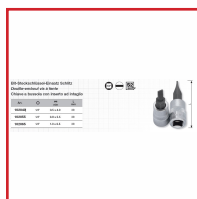

DOUILLE RADIO 1/4 EMBOUT PLAT

DESCRIPTIF

DOUILLE RADIO 1/4 EMBOUT PLAT

Bit-Steckschlüssel-Einsatz Schlitz
Douille-embout vis à fente

Chiave a bussola con inserto ad intaglio

Art.	Ø	l mm	L mm
102040	1/4"	0,5 x 4,0	38
102055	1/4"	0,8 x 5,5	38
102065	1/4"	1,0 x 6,5	38

DETAILS

DOUILLE RADIO 1/4 EMBOUT PLAT

Code	Désignation
554120	4mm
554120A	5.5mm
554120B	6.5mm