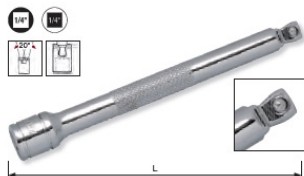

RALLONGE RADIO 1/4M-1/4F ANGULAIRE

DESRIPTIF

RALLONGE RADIO 1/4M-1/4F ANGULAIRE

Duplex Winkel-Verlängerung
Rallonge tête angulaire duplex
Prolunga punto angolare duplex

Art.	Ø	Ø	L mm
107101	1/4"	1/4"	100
107151	1/4"	1/4"	150

DETAILS

RALLONGE RADIO 1/4M-1/4F ANGULAIRE

Code	Désignation
554125S	100MM 107101
554125T	150MM 107151