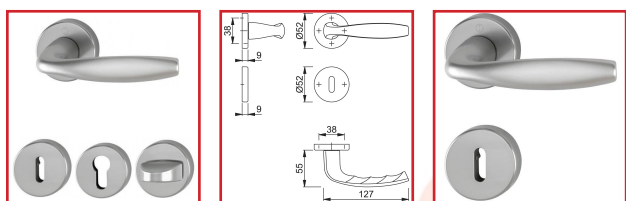

ENSEMBLE NEW YORK SUR ROSACE 1810/42K/42KS MENUISERIE BOIS

DESSCRIPTIF

Ensemble New York en aluminium sur rosace pour portes intérieures d'épaisseur 35-45, 45-55 ou 40-47 mm.

Carré à montage rapide avec carré plein de 7 mm (poignées mâle/femelle).

Finition F9 aspect inox.

DETAILS

Bague de guidage sans entretien - sous-embase : polyamide.

Télécharger la Fiche Technique du modèle à clé I

Télécharger la Fiche Technique du modèle à clé L

Télécharger la Fiche Technique du modèle à condamnation

Code	Type	Epaisseur de porte	Finition
------	------	--------------------	----------

316228GX	Bec de cane	38-47 mm	F9 aspect inox
316227D	Bec de cane	38-47 mm	F1 argent
316228H	Clé L	35-45 mm	F9 aspect inox
316228I	Clé I	35-45 mm	F9 aspect inox
316227E	Clé L	35-45 mm	F1 argent
316227F	Clé I	35-45 mm	F1 argent
316228J	Condamnation	40-47 mm	F9 aspect inox
316227G	Condamnation	40-47 mm	F1 argent