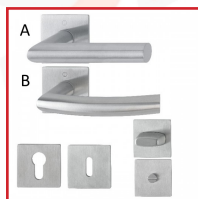

BÉQUILLES ET ROSACES ADHÉSIVES AMSTERDAM / TRONDHEIM

HOPPE[®]
La qualité bien en main.

DESSCRIPTIF

Ensemble sur rosace adhésive pour portes intérieures d'épaisseur 35-45 mm.

Béquille Amsterdam ou Trondheim au choix.

Carré à montage rapide avec carré plein de 7 mm (poignées mâle/femelle).

Perçage : Clé L, clé I ou à condamnation.

Finition F69 inox mat.

DETAILS

Poignées équipées du carré à montage rapide : montage de poignées en seulement 8 secondes sans vis pointeau ni outil - Sous-embase : polyamide - Bagues de guidage sans entretien.

Télécharger la Fiche Technique de la béquille Amsterdam

Télécharger la Fiche Technique de la béquille Trondheim

Télécharger la Fiche Technique des rosaces

Code	Désignation	Type	Epaisseur de porte
316229S	A - Béquille Amsterdam	Poignée à angle vif	35-45 mm
316229R	B - Béquille Trondheim	Poignée courbée	35-45 mm
316229T	Rosace	Clé L	-
316229U	Rosace	Clé I	-
316229V	Rosace	Condamnation	-