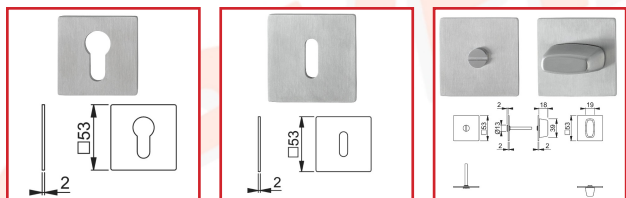

BÉQUILLES ET ROSACES ADHÉSIVES AMSTERDAM / TRONDHEIM

DESRIPTIF

HOPPE
La qualité bien en main.

Ensemble sur rosace adhésive pour portes intérieures d'épaisseur 35-45 mm.

Béquille Amsterdam ou Trondheim au choix.

Carré à montage rapide avec carré plein de 7 mm (poignées mâle/femelle).

Perçage : Clé L, clé I ou à condamnation.

Finition F69 inox mat.

DETAILS

Poignées équipées du carré à montage rapide : montage de poignées en seulement 8 secondes sans vis pointeau ni outil - Sous-embase : polyamide - Bagues de guidage sans entretien.

Télécharger la Fiche Technique de la béquille Amsterdam

Télécharger la Fiche Technique de la béquille Trondheim

Télécharger la Fiche Technique des rosaces

Code	Désignation	Type	Epaisseur de porte
316229S	A - Béquille Amsterdam	Poignée à angle vif	35-45 mm
316229R	B - Béquille Trondheim	Poignée courbée	35-45 mm
316229T	Rosace	Clé L	-
316229U	Rosace	Clé I	-
316229V	Rosace	Condamnation	-