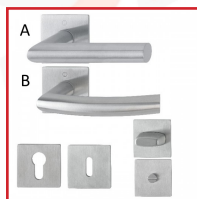

BÉQUILLES ET ROSACES ADHÉSIVES AMSTERDAM / TRONDHEIM

DESRIPTIF

HOPPE
La qualité bien en main.

Ensemble sur rosace adhésive pour portes intérieures d'épaisseur 35-45 mm.

Béquille Amsterdam ou Trondheim au choix.

Carré à montage rapide avec carré plein de 7 mm (poignées mâle/femelle).

Perçage : Clé L, clé I ou à condamnation.

Finition F69 inox mat.

DETAILS

Poignées équipées du carré à montage rapide : montage de poignées en seulement 8 secondes sans vis pointeau ni outil - Sous-embase : polyamide - Bagues de guidage sans entretien.

Télécharger la Fiche Technique de la béquille Amsterdam

Télécharger la Fiche Technique de la béquille Trondheim

Télécharger la Fiche Technique des rosaces

Code	Désignation	Type	Epaisseur de porte
316229S	A - Béquille Amsterdam	Poignée à angle vif	35-45 mm
316229R	B - Béquille Trondheim	Poignée courbée	35-45 mm
316229T	Rosace	Clé L	-
316229U	Rosace	Clé I	-
316229V	Rosace	Condamnation	-