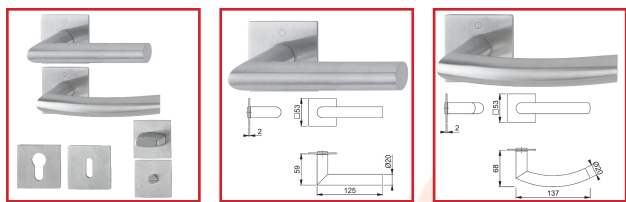

BÉQUILLES ET ROSACES ADHÉSIVES AMSTERDAM / TRONDHEIM

DESRIPTIF

HOPPE
La qualité bien en main.

Ensemble sur rosace adhésive pour portes intérieures d'épaisseur 35-45 mm.

Béquille Amsterdam ou Trondheim au choix.

Carré à montage rapide avec carré plein de 7 mm (poignées mâle/femelle).

Perçage : Clé L, clé I ou à condamnation.

Finition F69 inox mat.

DETAILS

Poignées équipées du carré à montage rapide : montage de poignées en seulement 8 secondes sans vis pointeau ni outil - Sous-embase : polyamide - Bagues de guidage sans entretien.

Télécharger la Fiche Technique de la béquille Amsterdam

Télécharger la Fiche Technique de la béquille Trondheim

Télécharger la Fiche Technique des rosaces

Code	Désignation	Type	Epaisseur de porte
316229S	A - Béquille Amsterdam	Poignée à angle vif	35-45 mm
316229R	B - Béquille Trondheim	Poignée courbée	35-45 mm
316229T	Rosace	Clé L	-
316229U	Rosace	Clé I	-
316229V	Rosace	Condamnation	-