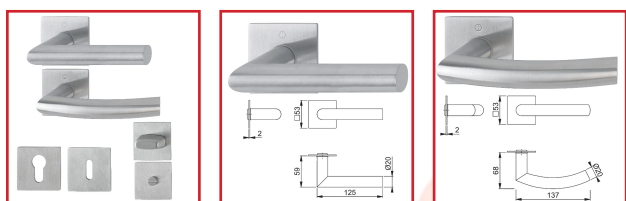

BÉQUILLES ET ROSACES ADHÉSIVES AMSTERDAM / TRONDHEIM

HOPPE[®]
La qualité bien en main.

DESSCRIPTIF

Ensemble sur rosace adhésive pour portes intérieures d'épaisseur 35-45 mm.

Béquille Amsterdam ou Trondheim au choix.

Carré à montage rapide avec carré plein de 7 mm (poignées mâle/femelle).

Perçage : Clé L, clé I ou à condamnation.

Finition F69 inox mat.

DETAILS

Poignées équipées du carré à montage rapide : montage de poignées en seulement 8 secondes sans vis pointeau ni outil - Sous-embase : polyamide - Bagues de guidage sans entretien.

Télécharger la Fiche Technique de la béquille Amsterdam

Télécharger la Fiche Technique de la béquille Trondheim

Télécharger la Fiche Technique des rosaces

Code	Désignation	Type	Epaisseur de porte
316229S	A - Béquille Amsterdam	Poignée à angle vif	35-45 mm
316229R	B - Béquille Trondheim	Poignée courbée	35-45 mm
316229T	Rosace	Clé L	-
316229U	Rosace	Clé I	-
316229V	Rosace	Condamnation	-