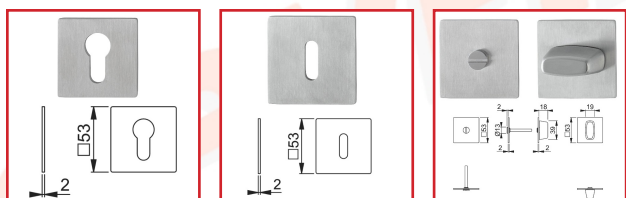

BÉQUILLES ET ROSACES ADHÉSIVES AMSTERDAM / TRONDHEIM

HOPPE[®]
La qualité bien en main.

DESSCRIPTIF

Ensemble sur rosace adhésive pour portes intérieures d'épaisseur 35-45 mm.

Béquille Amsterdam ou Trondheim au choix.

Carré à montage rapide avec carré plein de 7 mm (poignées mâle/femelle).

Perçage : Clé L, clé I ou à condamnation.

Finition F69 inox mat.

DETAILS

Poignées équipées du carré à montage rapide : montage de poignées en seulement 8 secondes sans vis pointeau ni outil - Sous-embase : polyamide - Bagues de guidage sans entretien.

Télécharger la Fiche Technique de la béquille Amsterdam

Télécharger la Fiche Technique de la béquille Trondheim

Télécharger la Fiche Technique des rosaces

Code	Désignation	Type	Epaisseur de porte
316229S	A - Béquille Amsterdam	Poignée à angle vif	35-45 mm
316229R	B - Béquille Trondheim	Poignée courbée	35-45 mm
316229T	Rosace	Clé L	-
316229U	Rosace	Clé I	-
316229V	Rosace	Condamnation	-