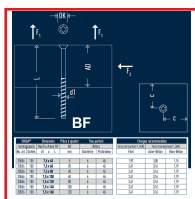

## BOÎTE DE 100 VIS BÉTON ANKER T40

### DESSCRIPTIF

BOITE 100 VIS BETON ANKER T40

### DETAILS

BOITE 100 VIS BETON ANKER T40

Code	Dimensions	Empreinte	Conditionnement	Désignation
377914				BTE 50 VIS BETON ANKER BS 10X140+SDS 8X160 T40
377911				BTE 50 VIS BETON ANKER BS 10X80+SDS 8X160 T40
377905				BTE 100 VIS BETON ANKER BF 7.5X140+SDS 6X160 T40
377902				BTE 100 VIS BETON ANKER BF 7.5X80+SDS 6X160 T40
377915				BTE 50 VIS BETON ANKER BS 10X160+SDS 8X160 T40
377912				BTE 50 VIS BETON ANKER BS 10X100+SDS 8X160 T40
377906				BTE 100 VIS BETON ANKER BF 7.5X160+SDS 6X160 T40
377903				BTE 100 VIS BETON ANKER BF 7.5X100+SDS 6X160 T40
377900				BTE 100 VIS BETON ANKER BF 7.5X40+SDS 6X160 T40
377913				BTE 50 VIS BETON ANKER BS 10X120+SDS 8X160 T40
377910				BTE 50 VIS BETON ANKER BS 10X60+SDS 8X160 T40
377904				BTE 100 VIS BETON ANKER BF 7.5X120+SDS 6X160 T40