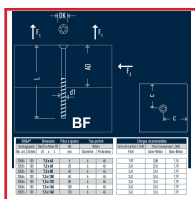

BOÎTE DE 100 VIS BÉTON ANKER T40

DESSCRIPTIF

BOITE 100 VIS BETON ANKER T40

DETAILS

BOITE 100 VIS BETON ANKER T40

Code	Dimensions	Empreinte	Conditionnement	Désignation
377900			0,000	BTE 100 VIS BETON ANKER BF 7.5X40+SDS 6X160 T40
377901			0,000	BTE 100 VIS BETON ANKER BF 7.5X60+SDS 6X160 T40
377902			0,000	BTE 100 VIS BETON ANKER BF 7.5X80+SDS 6X160 T40
377903			0,000	BTE 100 VIS BETON ANKER BF 7.5X100+SDS 6X160 T40
377904			0,000	BTE 100 VIS BETON ANKER BF 7.5X120+SDS 6X160 T40
377905			0,000	BTE 100 VIS BETON ANKER BF 7.5X140+SDS 6X160 T40
377906			0,000	BTE 100 VIS BETON ANKER BF 7.5X160+SDS 6X160 T40
377910			0,000	BTE 50 VIS BETON ANKER BS 10X60+SDS 8X160 T40
377911			0,000	BTE 50 VIS BETON ANKER BS 10X80+SDS 8X160 T40
377912			0,000	BTE 50 VIS BETON ANKER BS 10X100+SDS 8X160 T40
377913			0,000	BTE 50 VIS BETON ANKER BS 10X120+SDS 8X160 T40
377914			0,000	BTE 50 VIS BETON ANKER BS 10X140+SDS 8X160 T40

377915			0,000	BTE 50 VIS BETON ANKER BS 10X160+SDS 8X160 T40
--------	--	--	-------	--

SAVFIMA
Quincaillerie