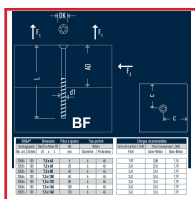

## BOÎTE DE 100 VIS BÉTON ANKER T40

### DESRIPTIF

BOITE 100 VIS BETON ANKER T40

### DETAILS

BOITE 100 VIS BETON ANKER T40

Code	Dimensions	Empreinte	Conditionnement	Désignation
377900				BTE 100 VIS BETON ANKER BF 7.5X40+SDS 6X160 T40
377901				BTE 100 VIS BETON ANKER BF 7.5X60+SDS 6X160 T40
377902				BTE 100 VIS BETON ANKER BF 7.5X80+SDS 6X160 T40
377903				BTE 100 VIS BETON ANKER BF 7.5X100+SDS 6X160 T40
377904				BTE 100 VIS BETON ANKER BF 7.5X120+SDS 6X160 T40
377905				BTE 100 VIS BETON ANKER BF 7.5X140+SDS 6X160 T40
377906				BTE 100 VIS BETON ANKER BF 7.5X160+SDS 6X160 T40
377910				BTE 50 VIS BETON ANKER BS 10X60+SDS 8X160 T40
377911				BTE 50 VIS BETON ANKER BS 10X80+SDS 8X160 T40
377912				BTE 50 VIS BETON ANKER BS 10X100+SDS 8X160 T40
377913				BTE 50 VIS BETON ANKER BS 10X120+SDS 8X160 T40
377914				BTE 50 VIS BETON ANKER BS 10X140+SDS 8X160 T40