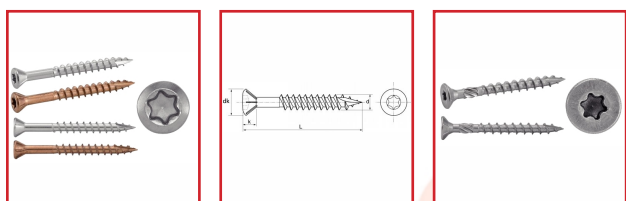

VIS TERRASSE TF

DESRIPTIF

Acton

Empreinte torx - Tx 25

Vis terrasse bois durs - tête fraisé réduite - inox A2, inox A2 brun ou inox A4.

Vis terrasse bois tendre - tête fraisé - inox A2 ou inox A4.

Vis terrasse bois durs - tête fraisé - inox A2 ou inox A4.

DETAILS

Empreinte torx - Tx 25

Vis terrasse bois durs - tête fraisé réduite - inox A2, inox A2 brun ou inox A4. Vendu par boites de 100 ou 200.

Vis terrasse bois tendre - tête fraisé - inox A2 ou inox A4. Vendu par seau de 400 ou 300.

Vis terrasse bois durs - tête fraisé - inox A2 ou inox A4. Vendu par seau de 400.

Prix indiqué pour 1 vis.

Code	Dimensions	Caractéristiques	Finition	Conditionnement
279710	Ø 5 x 50 mm	Pour bois dur	Inox A2	200
279716	Ø 5 x 50 mm	Pour bois dur	Inox A2	