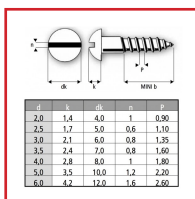

VIS BOIS à TÊTE BOMBÉE FENDUE

DESRIPTIF

Vis pour bois à tête bombée.
A empreinte fendue.
En laiton.

DETAILS

En laiton.

Code	Dimensions	Conditionnement
276307	Ø 2,5 x 10 mm	200,000
276308	Ø 2,5 x 12 mm	200,000
276309	Ø 2,5 x 16 mm	200,000
276310	Ø 2,5 x 20 mm	200,000
276314	Ø 3 x 10 mm	200,000
276315	Ø 3 x 12 mm	200,000
276316	Ø 3 x 16 mm	200,000
276318	Ø 3 x 25 mm	200,000
276319	Ø 3 x 30 mm	200,000
276320	Ø 3 x 35 mm	200,000
276323	Ø 3,5 x 12 mm	200,000
276324	Ø 3,5 x 16 mm	200,000

276325	Ø 3,5 x 20 mm	200,000
276326	Ø 3,5 x 25 mm	50,000
276327	Ø 3,5 x 30 mm	200,000
276333	Ø 4 x 16 mm	200,000
276334	Ø 4 x 20 mm	200,000
276335	Ø 4 x 25 mm	200,000
276336	Ø 4 x 30 mm	200,000
276371	Ø 6 x 60 mm	100,000