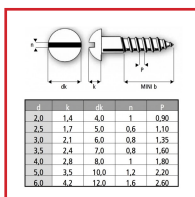

### DESSCRIPTIF

Vis pour bois à tête bombée.  
A empreinte fendue.  
En laiton.

### DETAILS

En laiton.

Code	Dimensions	Conditionnement
276307	Ø 2,5 x 10 mm	200
276308	Ø 2,5 x 12 mm	200
276309	Ø 2,5 x 16 mm	200
276310	Ø 2,5 x 20 mm	200
276314	Ø 3 x 10 mm	200
276315	Ø 3 x 12 mm	200
276316	Ø 3 x 16 mm	200
276318	Ø 3 x 25 mm	200
276319	Ø 3 x 30 mm	200
276320	Ø 3 x 35 mm	200
276323	Ø 3,5 x 12 mm	200
276324	Ø 3,5 x 16 mm	200

276325	Ø 3,5 x 20 mm	200
276326	Ø 3,5 x 25 mm	50
276327	Ø 3,5 x 30 mm	200
276333	Ø 4 x 16 mm	200
276334	Ø 4 x 20 mm	200
276335	Ø 4 x 25 mm	200
276336	Ø 4 x 30 mm	200
276371	Ø 6 x 60 mm	100

**SAVFIMA**  
Quincaillerie