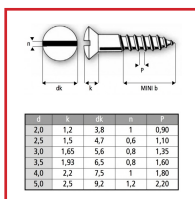

VIS BOIS à TÊTE FRAISÉE BOMBÉE FENDUE

DESCRIPTIF

Vis pour bois à tête fraisée et bombée.
A empreinte fendue.
En laiton.

DETAILS

En laiton.

Code	Dimensions	Conditionnement
276617	Ø 3 x 20 mm	200
276654	Ø 5 x 30 mm	200
276611	Ø 2,5 x 16 mm	200
276638	Ø 4 x 40 mm	200
276606	Ø 2 x 16 mm	300
276635	Ø 4 x 25 mm	200
276628	Ø 3,5 x 35 mm	200
276625	Ø 3,5 x 20 mm	200
276660	Ø 5 x 60 mm	100
276618	Ø 3 x 25 mm	200
276655	Ø 5 x 35 mm	200
276612	Ø 2,5 x 20 mm	200

276640	Ø 4 x 50 mm	100
276609	Ø 2,5 x 10 mm	200
276636	Ø 3 x 30 mm	200
276633	Ø 4 x 16 mm	200
276626	Ø 3,5 x 25 mm	200
276619	Ø 3 x 30 mm	200
276656	Ø 5 x 40 mm	100
276616	Ø 3 x 16 mm	200
276653	Ø 5 x 25 mm	200
276610	Ø 2,5 x 12 mm	200
276637	Ø 4 x 35 mm	200
276605	Ø 2 x 12 mm	300
276634	Ø 4 x 20 mm	200
276627	Ø 3,5 x 30 mm	200
276624	Ø 3,5 x 16 mm	200
276658	Ø 5 x 50 mm	100