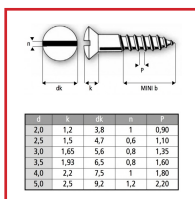

VIS BOIS à TÊTE FRAISÉE BOMBÉE FENDUE

DESSCRIPTIF

Vis pour bois à tête fraisée et bombée.
A empreinte fendue.
En laiton.

DETAILS

En laiton.

Code	Dimensions	Conditionnement
276605	Ø 2 x 12 mm	300,000
276606	Ø 2 x 16 mm	300,000
276609	Ø 2,5 x 10 mm	200,000
276610	Ø 2,5 x 12 mm	200,000
276611	Ø 2,5 x 16 mm	200,000
276612	Ø 2,5 x 20 mm	200,000
276616	Ø 3 x 16 mm	200,000
276617	Ø 3 x 20 mm	200,000
276618	Ø 3 x 25 mm	200,000
276619	Ø 3 x 30 mm	200,000
276624	Ø 3,5 x 16 mm	200,000
276625	Ø 3,5 x 20 mm	200,000

276626	Ø 3,5 x 25 mm	200,000
276627	Ø 3,5 x 30 mm	200,000
276628	Ø 3,5 x 35 mm	200,000
276633	Ø 4 x 16 mm	200,000
276634	Ø 4 x 20 mm	200,000
276635	Ø 4 x 25 mm	200,000
276636	Ø 3 x 30 mm	200,000
276637	Ø 4 x 35 mm	200,000
276638	Ø 4 x 40 mm	200,000
276640	Ø 4 x 50 mm	100,000
276653	Ø 5 x 25 mm	200,000
276654	Ø 5 x 30 mm	200,000
276655	Ø 5 x 35 mm	200,000
276656	Ø 5 x 40 mm	100,000
276658	Ø 5 x 50 mm	100,000
276660	Ø 5 x 60 mm	100,000