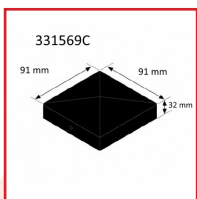

CHAPEAU PYRAMIDE NOIR POUR POTEAU BOIS

SIMPSON

Strong-Tie

DESSCRIPTIF

Ce chapeau pyramidal noir offre une protection parfaite de vos poteaux bois de section 70 et 90 mm. Idéal pour la finition de vos clôtures et structures de jardin. Protège et évite la pourriture du bois.

DETAILS

En acier DD11 - Fourni avec deux vis têtes noires de fixation - Pour poteaux bois de section 70 et 90 mm.

331568C - 331569C : Notice Technique

Code	Longueur	Largeur	Hauteur
331568C	71 mm	71 mm	32 mm
331569C	91 mm	91 mm	32 mm