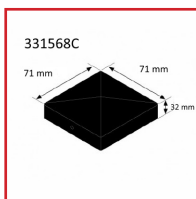

### DESSCRIPTIF

Ce chapeau pyramidal noir offre une protection parfaite de vos poteaux bois de section 70 et 90 mm. Idéal pour la finition de vos clôtures et structures de jardin. Protège et évite la pourriture du bois.

### DETAILS

En acier DD11 - Fourni avec deux vis têtes noires de fixation - Pour poteaux bois de section 70 et 90 mm.

331568C - 331569C : Notice Technique

Code	Longueur	Largeur	Hauteur
331568C	71 mm	71 mm	32 mm
331569C	91 mm	91 mm	32 mm