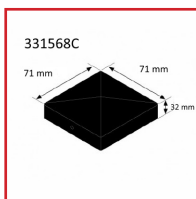

CHAPEAU PYRAMIDE NOIR POUR POTEAU BOIS

SIMPSON

Strong-Tie

DESSCRIPTIF

Ce chapeau pyramidal noir offre une protection parfaite de vos poteaux bois de section 70 et 90 mm. Idéal pour la finition de vos clôtures et structures de jardin. Protège et évite la pourriture du bois.

DETAILS

En acier DD11 - Fourni avec deux vis têtes noires de fixation - Pour poteaux bois de section 70 et 90 mm.

331568C - 331569C : Notice Technique

Code	Longueur	Largeur	Hauteur
331568C	71 mm	71 mm	32 mm
331569C	91 mm	91 mm	32 mm