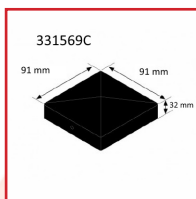

### DESSCRIPTIF

Ce chapeau pyramidal noir offre une protection parfaite de vos poteaux bois de section 70 et 90 mm. Idéal pour la finition de vos clôtures et structures de jardin. Protège et évite la pourriture du bois.

### DETAILS

En acier DD11 - Fourni avec deux vis têtes noires de fixation - Pour poteaux bois de section 70 et 90 mm.

331568C - 331569C : Notice Technique

Code	Longueur	Largeur	Hauteur
331568C	71 mm	71 mm	32 mm
331569C	91 mm	91 mm	32 mm