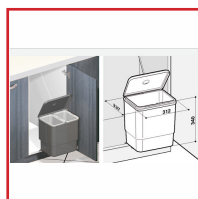

POUBELLE DE CUISINE OUVERTURE AUTO SESAMO 45 - 16 LITRES

DESRIPTIF

Capacité de 16 Litres. Bac translucide amovible facilement lavable. Roulements en thermoplastique avec fibre de verre. Système pour tenir le sac avec les poignées. Dimensions : 312 x 237 x 340 mm.