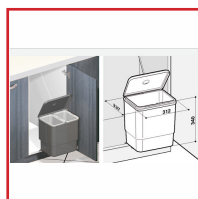

## POUBELLE DE CUISINE OUVERTURE AUTO SESAMO 45 - 16 LITRES

### DESRIPTIF

Capacité de 16 Litres. Bac translucide amovible facilement lavable. Roulements en thermoplastique avec fibre de verre. Système pour tenir le sac avec les poignées. Dimensions : 312 x 237 x 340 mm.