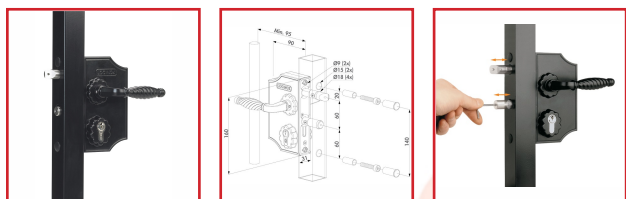

## SERRURE STYLE FER FORGÉ AVEC GRAND COFFRE - LAKQ H2

### DESRIPTIF

**LOCINOX**

Serrure style fer forgé pour portail battant avec coffre en aluminium thermolaqué et mécanisme en acier inoxydable. Le réglage des pènes de 20 mm en continu permet un alignement parfait de votre mécanisme de fermeture. Le modèle standard est fourni avec une paire de poignées en zamak. ISO 9227 KTL / Electrolyse cathodique résiste à 1000 heures de test brouillards salin. Pêne demi-tour réversible. Ancrage de 23 mm du pêne de nuit en un tour de clé. Rappel du pêne demi-tour à la clé. 4 trous, fixation par 2 vis BTR. Entraxe entre les pènes: 60 mm. Réglage de 40 à 60 mm. Livrée avec poignées 3006FA.

### DETAILS

Finition RAL 9005 - Paire de poignées en zamac & cylindre.  
Télécharger le manuel de pose

Code	Modèle
308578	LAKQ4040 H2L