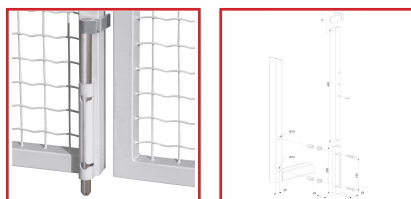

VERROU DE SOL MONTÉ EN APPLIQUE TIGE EN ACIER GALVANISÉ à CHAUD - VSF

LOCINOX

DESRIPTIF

Verrou de sol standard avec tige en acier galvanisé à chaud et système de fixation Quick-Fix.

Le verrou de sol se verrouille entre les deux vantaux.

Avec poignée en aluminium.

Pour profils carrés de 40 x 40 mm ou plus.

Réglage en hauteur de la tige: 100 mm.

Verrouillage: 140 mm.

Fixation rapide par Quick-Fix.

Montage très facile sur portail existant.

DETAILS

Finition : aluminium.

Code	Modèle
371110	VSF-K-QF1BL