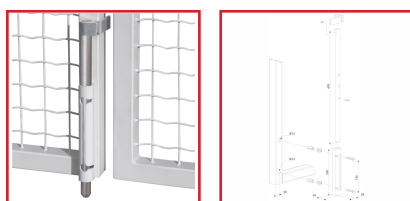

VERROU DE SOL MONTÉ EN APPLIQUE TIGE EN ACIER GALVANISÉ à CHAUD - VSF

LOCINOX

DESRIPTIF

Verrou de sol standard avec tige en acier galvanisé à chaud et système de fixation Quick-Fix.

Le verrou de sol se verrouille entre les deux vantaux.

Avec poignée en aluminium.

Pour profils carrés de 40 x 40 mm ou plus.

Réglage en hauteur de la tige: 100 mm.

Verrouillage: 140 mm.

Fixation rapide par Quick-Fix.

Montage très facile sur portail existant.

DETAILS

Finition : aluminium.

Code	Modèle
371110	VSF-K-QF1BL