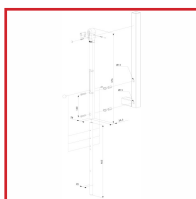

Verrou de sol verrouillable avec cylindre.

Implantation identique au VSF et VSA.

Possibilité de travailler avec une clé identique pour le verrou et la serrure de la porte.

Réglage en hauteur de la tige: 100 mm.

Réglage en hauteur sur 3 positions: 50 mm / position.

Pour profil de: 40 x 40 mm ou plus.

DETAILS

Finition en ZILV.

Télécharger le manuel de pose

Code	Modèle
371111	KEYDROP