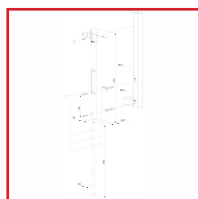

### DESRIPTIF

**LOCINOX**

Verrou de sol verrouillable interchangeable avec les verrous de sol standard VSF/VSA.

Permet de condamner la porte en position ouverte ou fermée.

Verrouillage: 140 mm.

Verrou de sol verrouillable avec cylindre.

Implantation identique au VSF et VSA.

Possibilité de travailler avec une clé identique pour le verrou et la serrure de la porte.

Réglage en hauteur de la tige: 100 mm.

Réglage en hauteur sur 3 positions: 50 mm / position.

Pour profil de: 40 x 40 mm ou plus.