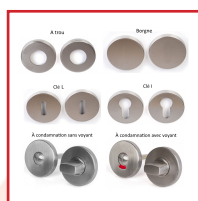

PAIRES DE BÉQUILLES ET ROSACES ELSA

KLOSE
besser

DESSCRIPTIF

Paires de béquilles sur rosaces en INOX 304 anticorrosion pour épaisseur de porte de 35 à 60 mm.

Longueur : 135 mm.

Diamètre tube : 19 mm - rosace : 53 mm.

Rosace sous plaque zinguée bleuie.

Ressort de rappel.

Carré acier : 7 x 120 mm avec arrêt sur un côté (fixe).

2 vis de reliure + 2 vis métaux 4 x 50 mm.

Vis de blocage inox avec colle de blocage.

1 Clé de serrage.

Vis de blocage inox.

Paires de rosaces INOX anticorrosion.

Saillie 9 mm.

Avec trous de vis et caches inox à clipser.

Fournies avec vis bois 4 x 25 mm.

DETAILS

Paires de béquilles et rosaces de la gamme ELSA en acier INOX inoxydable. Finition avec un polissage fin grain 300.

Béquille en U : Télécharger la fiche technique + rosaces

Béquille "Angle vif" : Télécharger la fiche technique + rosaces

Béquille "Vague" : Télécharger la fiche technique + rosaces

Code	Désignation	Modèle	Saillie	Finition
326970A	Paire de béquilles sur rosaces Classique	170	66 mm	Inox 304 brut
326970B	Paire de béquilles sur rosaces en U	171	68 mm	Inox 304 brut
326970C	Paire de béquilles sur rosaces Angle Vif	173	66 mm	Inox 304 brut
326970D	Paire de béquilles sur rosaces Vague	172	68 mm	Inox 304 brut