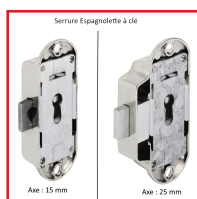

KITS SERRURE ESPAGNOLETTE SYMO

DESRIPTIF

HÄFELE

Serrures Espagnolette en alliage zingué nickelé. Les kits contiennent : 1 boîtier de serrure, 1 paire de crochet d'arrêt, 2 gâches équerres à crochet, 2 guides de tringle.

Serrure espagnolette avec ressort à clé à visser. Tringle non comprise. Pour noyaux de cylindre montés sur place par l'avant.

Gâche équerre ou boulon de fermeture ajustable par un trou longitudinal - Gâche cylindrique excentrique avec filetage bois.

DETAILS

- Guide de montage de la serrure Symo Espagnolette : Piccolo - Nova.
- Guide de montage de la serrure Symo Espagnolette : Standard - Nova.
- Schéma du kit serrure Symo Espagnolette Piccolo - Nova : Axe de 15 mm.
- Schéma du kit serrure Symo Espagnolette Piccolo - Nova : Axe de 25 mm.
- Schéma de la serrure Symo Espagnolette : Axe de 15 mm.
- Schéma de la serrure Symo Espagnolette : Axe de 25 mm.
- Schéma du kit serrure Symo Espagnolette Standard - Nova : Axe de 40 mm.
- Schéma du guide de tringle.
- Schéma de la gâche à équerre - Crochet haut et bas.
- Schéma de la gâche cylindrique - excentrique.
- Schéma de la tringle.

Code	Désignation	Dimensions	Fi
406006D	Kit serrure Symo cylindre espagnolette - Droite - Piccolo-Nova	Axe : 15 mm - Boîtier : 22 mm	Alliage zi
406007D	Kit serrure Symo cylindre espagnolette - Droite - Piccolo-Nova	Axe : 25 mm - Boîtier : 22 mm	Alliage zi
406008	Kit serrure Symo cylindre espagnolette - Réversible - Standard-Nova	Axe : 40 mm - Boîtier : 22 mm	Alliage zi
406032D	Serrure Espagnolette à clé - Droite	Axe : 15 mm - Panneton : 8 x 6 mm	Alliage zi
406032G	Serrure Espagnolette à clé - Gauche	Axe : 15 mm - Panneton : 8 x 6 mm	Alliage zi
406033D	Serrure Espagnolette à clé - Droite	Axe : 25 mm - Panneton : 8 x 6 mm	Alliage zi
406033G	Serrure Espagnolette à clé - Gauche	Axe : 25 mm - Panneton : 8 x 6 mm	Alliage zi
406009C	Guide de tringle - guide en plastique	Pour tringle de Ø : 6 mm	Alliage zi