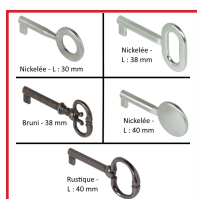

## CLÉ DÉCORATIVE - PANNETON DE 8 MM

### DESSCRIPTIF

**HÄFELE**

5 clés décoratives sont disponibles avec un panneton de 6 x 8 mm en alliage zingué.

- Clé avec ressort, clé rustique cuisse de grenouille, clé moderne, clé rustique.
- Finition : nickelé poli, nickelé mat et marron patiné.
- Longueur de la tige : 30, 38 ou 40 mm.

### DETAILS

Schéma du panneton des clés.

Code	Désignation	Longueur	Finition
406037	Clé décorative avec ressort	30 mm	Nickelé poli
406038	Clé décorative moderne	38 mm	Nickelé mat
406039	Clé décorative rustique cuisse de grenouille	38 mm	Marron patiné
406040	Clé décorative moderne	40 mm	Nickelé mat
406041	Clé décorative rustique	40 mm	Marron patiné