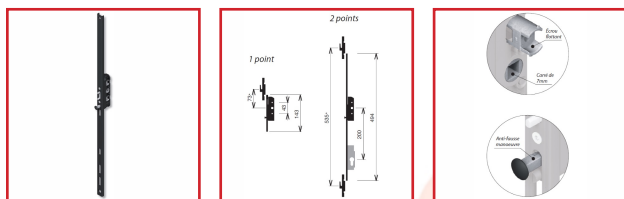

CRÉMONES ET PROLONGATEURS - SEREINE MODULAIRES

DESRIPTIF

- Crémones série Sereine modulaires.
Têtière noire en aluminium ou polyamide - En U ou plate suivant le modèle.
Crémones 1 point : longueur 143 mm.
Crémones 2 points : longueur 494 mm.
- Prolongateurs en aluminium ou polyamide.
Longueur : 194 ou 444 mm suivant le modèle.
Équipées d'un boîtier central auto-réglable pour carré de 7mm, avec 2 écrous flottants (prisonniers du boîtier central) pour un meilleur serrage de la poignée de manœuvre, d'un système anti-fausse manœuvre et d'un anti-crochetage.
A équiper avec un crochet (disponible en kit) ainsi que des poignées vendus séparément.
Pour connaître les applications suivant les gammes, merci de nous contacter.

DETAILS

Têtières et prolongateurs en aluminium ou polyamide.

Code	Désignation	Caractéristiques	Longueur
348922A	Crémone	1 point - aluminium - têtière plate	143 mm
348924A	Crémone	1 point - aluminium - têtière U	143 mm
348923A	Crémone	1 point - polyamide - têtière U	143 mm
348923B	Crémone	2 points - polyamide - têtière U	494 mm
348923	Crémone	2 points - aluminium - têtière plate	494 mm
348924B	Crémone	2 points - aluminium - têtière U	494 mm
348935	Prolongateur	polyamide	194 mm
348935A	Prolongateur	polyamide	444 mm
348923G	Prolongateur	polyamide	444 mm
348923GA	Prolongateur	aluminium	444 mm
348924F	Prolongateur	aluminium	444 mm
348940	Gâche indépendante	Alu laqué gris	