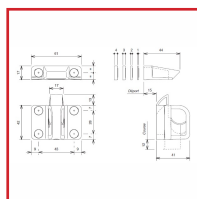

DETAILS

Finition : noir, blanc, gris ou ivoire

Code	Finition
349926RA	Blanc
349926RB	Noir
349926RC	Gris
349926RD	Ivoire