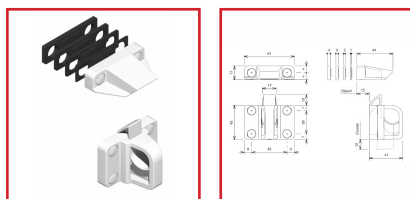

LOQUETEAU "DIXIT" POUR CHÂSSIS PVC

DESSCRIPTIF

Loqueteau "DIXIT" à tirette et gâche pour PVC.
En polyamide teinté dans la masse.
Avec jeux de cales : 1 / 2 / 3 et 4 mm.
Pour déports de 15 à 25 mm.

Depuis 1950

Intégrateur de solutions pour menuiseries

DETAILS

Finition : noir, blanc, gris ou ivoire

Code	Finition
349926RD	Ivoire
349926RA	Blanc
349926RB	Noir
349926RC	Gris