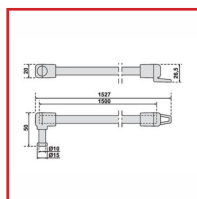

### DESRIPTIF

Canne de manœuvre pour loqueteaux PVC.  
De couleur noire (Ral 9005).

Depuis 1950

Intégrateur de solutions pour menuiseries

### DETAILS

Embouts en polyamide teinté dans la masse - Tige en aluminium thermolaqué.

Code	Longueur
349926RL	1000 mm
349926RM	1500 mm