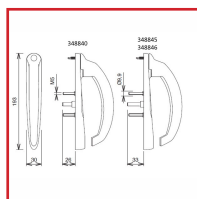

POIGNÉE DE MANŒUVRE INTÉRIEURE MOBILE 20° - SÉDUCTION

DESSCRIPTIF

Poignée de manœuvre série Séduction 20° adaptée pour série Sereine.

Pose en applique.

Entraxe : 43 mm - Carré : 7 mm.

Manœuvre mobile sur 20°.

Pour profil de 28 à 38 mm ou 35 à 53 mm suivant le modèle.

Montage simple ou double.

Pour intérieur ou extérieur suivant le modèle.

A double action (condamnation/décondamnation et déplacement du vantail dans un mouvement continu).

Boîtier et levier en aluminium.

Mécanisme intérieur en zamak.

Cache-vis en matériau de synthèse.

Main gauche ou main droite.

DETAILS

Sans vis de fixation apparente - Conforme aux exigences de la norme EN13126-3 - Finition : Noir Ral 9005, Gris alu Ral 9006, Blanc Ral 9010 ou 9016, Gris quartz Ral 7039, Noir sablé, Ivoire clair Ral 1015, Gris inox ou Helium.

Code	Dimensions	Caractéristiques	Sens	Finition
348840D	Profil : 28 à 38 mm	Intérieure - Simple ou double - Mobile (Photo A)	Droite	Noir foncé mat (RAL 9005)
348840E	Profil : 28 à 38 mm	Intérieure - Simple ou double - Mobile (Photo A)	Gauche	Noir foncé mat (RAL 9005)
348840G	Profil : 28 à 38 mm	Intérieure - Simple ou double - Mobile (Photo A)	Droite	Gris alu mat (RAL 9006)
348840H	Profil : 28 à 38 mm	Intérieure - Simple ou double - Mobile (Photo A)	Gauche	Gris alu mat (RAL 9006)
348840S	Profil : 28 à 38 mm	Intérieure - Simple ou double - Mobile (Photo A)	Droite	Blanc (RAL 9016)
348840T	Profil : 28 à 38 mm	Intérieure - Simple ou double - Mobile (Photo A)	Gauche	Blanc (RAL 9016)