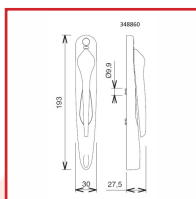

POIGNÉE DE MANŒUVRE INTÉRIEURE MOBILE 20° - SÉDUCTION

DESSCRIPTIF

Poignée de manœuvre série Séduction 20° adaptée pour série Sereine.

Pose en applique.

Entraxe : 43 mm - Carré : 7 mm.

Manœuvre mobile sur 20°.

Pour profil de 28 à 38 mm ou 35 à 53 mm suivant le modèle.

Montage simple ou double.

Pour intérieur ou extérieur suivant le modèle.

A double action (condamnation/décondamnation et déplacement du vantail dans un mouvement continu).

Boîtier et levier en aluminium.

Mécanisme intérieur en zamak.

Cache-vis en matériau de synthèse.

Main gauche ou main droite.

DETAILS

Sans vis de fixation apparente - Conforme aux exigences de la norme EN13126-3 - Finition : Noir Ral 9005, Gris alu Ral 9006, Blanc Ral 9010 ou 9016, Gris quartz Ral 7039, Noir sablé, Ivoire clair Ral 1015, Gris inox ou Helium.

Code	Dimensions	Caractéristiques	Sens	Finition
348840D	Profil : 28 à 38 mm	Intérieure - Simple ou double - Mobile (Photo A)	Droite	Noir foncé mat (RAL 9005)
348840E	Profil : 28 à 38 mm	Intérieure - Simple ou double - Mobile (Photo A)	Gauche	Noir foncé mat (RAL 9005)
348840G	Profil : 28 à 38 mm	Intérieure - Simple ou double - Mobile (Photo A)	Droite	Gris alu mat (RAL 9006)
348840H	Profil : 28 à 38 mm	Intérieure - Simple ou double - Mobile (Photo A)	Gauche	Gris alu mat (RAL 9006)
348840S	Profil : 28 à 38 mm	Intérieure - Simple ou double - Mobile (Photo A)	Droite	Blanc (RAL 9016)
348840T	Profil : 28 à 38 mm	Intérieure - Simple ou double - Mobile (Photo A)	Gauche	Blanc (RAL 9016)