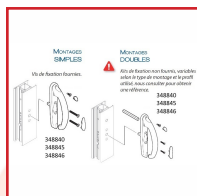

POIGNÉE DE MANŒUVRE INTÉRIEURE MOBILE 20° - SÉDUCTION

DESSCRIPTIF

Poignée de manœuvre série Séduction 20° adaptée pour série Sereine.

Pose en applique.

Entraxe : 43 mm - Carré : 7 mm.

Manœuvre mobile sur 20°.

Pour profil de 28 à 38 mm ou 35 à 53 mm suivant le modèle.

Montage simple ou double.

Pour intérieur ou extérieur suivant le modèle.

A double action (condamnation/décondamnation et déplacement du vantail dans un mouvement continu).

Boîtier et levier en aluminium.

Mécanisme intérieur en zamak.

Cache-vis en matériau de synthèse.

Main gauche ou main droite.

DETAILS

Sans vis de fixation apparente - Conforme aux exigences de la norme EN13126-3 - Finition : Noir Ral 9005, Gris alu Ral 9006, Blanc Ral 9010 ou 9016, Gris quartz Ral 7039, Noir sablé, Ivoire clair Ral 1015, Gris inox ou Helium.

Code	Dimensions	Caractéristiques	Sens	Finition
348840D	Profil : 28 à 38 mm	Intérieure - Simple ou double - Mobile (Photo A)	Droite	Noir foncé mat (RAL 9005)
348840E	Profil : 28 à 38 mm	Intérieure - Simple ou double - Mobile (Photo A)	Gauche	Noir foncé mat (RAL 9005)
348840G	Profil : 28 à 38 mm	Intérieure - Simple ou double - Mobile (Photo A)	Droite	Gris alu mat (RAL 9006)
348840H	Profil : 28 à 38 mm	Intérieure - Simple ou double - Mobile (Photo A)	Gauche	Gris alu mat (RAL 9006)
348840S	Profil : 28 à 38 mm	Intérieure - Simple ou double - Mobile (Photo A)	Droite	Blanc (RAL 9016)
348840T	Profil : 28 à 38 mm	Intérieure - Simple ou double - Mobile (Photo A)	Gauche	Blanc (RAL 9016)