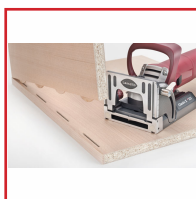

LAMELLES EN BOIS ORIGINALES

DESRIPTIF

Boîtes de 1000 lamelles en bois de hêtre aux bords arrondis pour assemblage de meubles.

Surfaces de collage creusées en relief pour une distribution optimale de la colle et une insertion facilitée dans la rainure.

DETAILS

La fibre de bois en diagonale augmente la résistance à la rupture - Vendues par carton de 1000 pièces.

Code	Dimensions
507342	Grandeur 0 : 47 x 15 x 4 mm
507343	Grandeur 10 : 53 x 19 x 4 mm
507344	Grandeur 20 : 56 x 23 x 4 mm