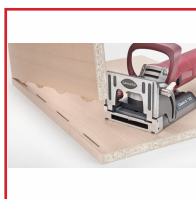

## LAMELLES EN BOIS ORIGINALES

### DESRIPTIF

Boîtes de 1000 lamelles en bois de hêtre aux bords arrondis pour assemblage de meubles.

Surfaces de collage creusées en relief pour une distribution optimale de la colle et une insertion facilitée dans la rainure.