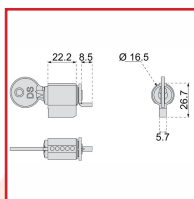

DETAILS

Finition : gris mat Ral 9006, noir foncé mat Ral 9005 ou blanc brillant Ral 9010. Télécharger la fiche d'aide pour le choix de vis, du palier et du crochet

Code	Finition
349181W	Blanc pur brillant (RAL 9010)
349181A	Gris alu mat (RAL 9006)
349181N	Noir foncé mat (RAL 9005)