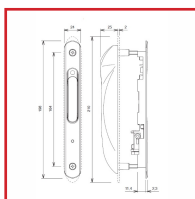

DETAILS

Finition : gris mat Ral 9006, noir foncé mat Ral 9005 ou blanc brillant Ral 9010. Télécharger la fiche d'aide pour le choix de vis, du palier et du crochet

Code	Finition
349181W	Blanc pur brillant (RAL 9010)
349181A	Gris alu mat (RAL 9006)
349181N	Noir foncé mat (RAL 9005)