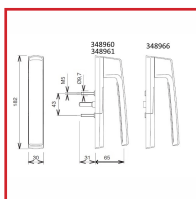

Montage simple ou double.

Carré : 7 mm - entraxe : 43 mm.

Pour profil de 33 à 47 mm.

Pour intérieur et/ou extérieur suivant le modèle.

Boîtier, cachet et levier en aluminium et mécanisme intérieur en zamak.

Finition personnalisable, nous contacter.

DETAILS

Sans vis de fixation apparente - Équipées d'un joint d'étanchéité - Conforme aux normes EN13126-3.

Code	Caractéristiques	Sens	Finition
348960AA	Intérieure - Simple ou double - Mobile	Gauche	Blanc pur brillant (RAL 9010)
348960GG	Intérieure - Simple ou double - Mobile	Gauche	Gris anthracite mat (RAL 7016)
348961W	Extérieure - Double - Mobile	Droite	Blanc de signalisation (9016)
348960F	Intérieure - Simple ou double - Mobile	Droite	Noir sablé (RAL 2100)
348960KK	Intérieure - Simple ou double - Mobile	Gauche	Inox
348960CC	Intérieure - Simple ou double - Mobile	Gauche	Gris alu mat (RAL 9006)
348960B	Intérieure - Simple ou double - Mobile	Droite	Noir foncé mat (RAL 9005)