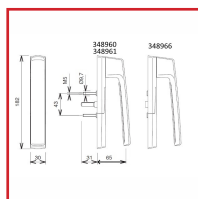

### DESRIPTIF

Poignées de manœuvre à double action Sarena pour série Serene.

Condamnation/décondamnation et déplacement du vantail dans un continu.

Manœuvre mobile (sur 20°) ou fixe.

Montage simple ou double.

Carré : 7 mm - entraxe : 43 mm.

Pour profil de 33 à 47 mm.

Pour intérieur et/ou extérieur suivant le modèle.

Boîtier, cachet et levier en aluminium et mécanisme intérieur en zamak.

Finition personnalisable, nous contacter.

### DETAILS

Sans vis de fixation apparente - Équipées d'un joint d'étanchéité - Conforme aux normes EN13126-3.

Code	Caractéristiques	Sens	Finition
348960A	Intérieure - Simple ou double - Mobile	Droite	Blanc pur brillant (RAL 9010)
348960AA	Intérieure - Simple ou double - Mobile	Gauche	Blanc pur brillant (RAL 9010)
348960B	Intérieure - Simple ou double - Mobile	Droite	Noir foncé mat (RAL 9005)
348960BB	Intérieure - Simple ou double - Mobile	Gauche	Noir foncé mat (RAL 9005)
348960C	Intérieure - Simple ou double - Mobile	Droite	Gris alu mat (RAL 9006)
348960CC	Intérieure - Simple ou double - Mobile	Gauche	Gris alu mat (RAL 9006)
348960E	Intérieure - Simple ou double - Mobile	Droite	Ivoire clair (RAL 1015)