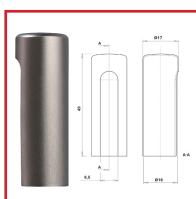

CACHES EN ALUMINIUM POUR NORDEX / BIXACTA, EXACTA Ø16 ET URSUS Ø16

DESSCRIPTIF

Caches en aluminium pour NORDEX, BIXACTA, EXACTA Ø16 et URSUS Ø16.
Diamètre : 17 mm.

DETAILS

Poids : 3,32 kg ou 3,42 kg - Finition : aluminium nickelé satiné bleu, plastifié blanc (RAL 9016) ou nickelé satiné.

Code	Type	Caractéristiques	Finition
383742	A tête ronde	Compatible : Bixacta, Exacta ø16, Nordex	Nickelé satiné bleu
383742W	A tête plate	Compatible : Bixacta, Exacta ø16, Nordex	Plastifié blanc (Ral 9016)

383742A	A tête plate	Compatible : Bixacta, Exacta ø16, Nordex	Nickelé satiné
382742N	A tête plate	Compatible : Bixacta, Exacta ø16, Nordex et Ursus Ø16	Noir mat
383743W	A tête ronde	Compatible : Bixacta, Exacta ø16, Nordex	Plastifié blanc (Ral 9016)