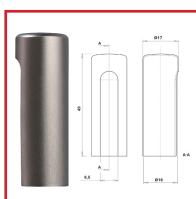

CACHES EN ALUMINIUM POUR NORDEX / BIXACTA, EXACTA Ø16 ET URSUS Ø16

DESSCRIPTIF

Caches en aluminium pour NORDEX, BIXACTA, EXACTA Ø16 et URSUS Ø16.
Diamètre : 17 mm.

DETAILS

Poids : 3,32 kg ou 3,42 kg - Finition : aluminium nickelé satiné bleu, plastifié blanc (RAL 9016) ou nickelé satiné.

Code	Type	Caractéristiques	Finition
383742A	A tête plate	Compatible : Bixacta, Exacta ø16, Nordex	Nickelé satiné
382742N	A tête plate	Compatible : Bixacta, Exacta ø16, Nordex et Ursus Ø16	Noir mat

383742	A tête ronde	Compatible : Bixacta, Exacta ø16, Nordex	Nickelé satiné bleu
383743W	A tête ronde	Compatible : Bixacta, Exacta ø16, Nordex	Plastifié blanc (Ral 9016)
383742W	A tête plate	Compatible : Bixacta, Exacta ø16, Nordex	Plastifié blanc (Ral 9016)