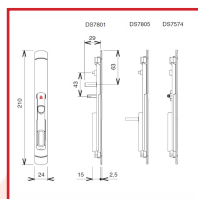

POIGNÉE DE MANOEUVRE INTÉRIEURE ENCASTRÉE - SOLÉNA

DESRIPTIF

Poignées encastrées à carré rotatif de 7 mm série Soléna applicable sur série Sereine.
Indicateur de position ouvert/fermé.
Pour montage simple ou double.
Manœuvre fixe ou mobile.
Pour profil de 31 à 46 mm.
Pour intérieur et/ou extérieur suivant le modèle.
Pose par bridage - 1 seule vis de fixation.
Boîtier et carré en zamak, platine en aluminium et fond mobile en matériau de synthèse.
Finition personnalisable, nous contacter.

DETAILS

La manœuvre se fait par translation du fond mobile qui entraîne une rotation du carré - Boîtier encastré - Sans vis de fixation apparente - Conforme norme EN13126-19 - Croisement des vantaux - Finition : Noir Ral 9005, Gris alu Ral 9006, Blanc Ral 9010, Noir sablé mat (Ral 2100), Ivoire clair Ral 1015, Gris anthracite Ral 7016 ou inox.

Code	Type	Sens	Finition
348962A	Intérieure simple ou double - Mobile	Droite	Blanc pur brillant (RAL 9010)
348962AA	Intérieure simple ou double - Mobile	Gauche	Blanc pur brillant (RAL 9010)
348962B	Intérieure simple ou double - Mobile	Droite	Noir foncé mat (RAL 9005)
348962BB	Intérieure simple ou double - Mobile	Gauche	Noir foncé mat (RAL 9005)
348962C	Intérieure simple ou double - Mobile	Droite	Gris alu mat (RAL 9006)