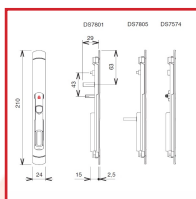

POIGNÉE DE MANOEUVRE INTÉRIEURE ENCASTRÉE - SOLÉNA

DESSCRIPTIF

Poignées encastrées à carré rotatif de 7 mm série Soléna applicable sur série Sereine.
Indicateur de position ouvert/fermé.
Pour montage simple ou double.
Manœuvre fixe ou mobile.
Pour profil de 31 à 46 mm.
Pour intérieur et/ou extérieur suivant le modèle.
Pose par bridage - 1 seule vis de fixation.
Boîtier et carré en zamak, platine en aluminium et fond mobile en matériau de synthèse.
Finition personnalisable, nous contacter.

DETAILS

La manœuvre se fait par translation du fond mobile qui entraîne une rotation du carré - Boîtier encastré - Sans vis de fixation apparente - Conforme norme EN13126-19 - Croisement des vantaux - Finition : Noir Ral 9005, Gris alu Ral 9006, Blanc Ral 9010, Noir sablé mat (Ral 2100), Ivoire clair Ral 1015, Gris anthracite Ral 7016 ou inox.

Code	Type	Sens	Finition
348962A	Intérieure simple ou double - Mobile	Droite	Blanc pur brillant (RAL 9010)
348962AA	Intérieure simple ou double - Mobile	Gauche	Blanc pur brillant (RAL 9010)
348962B	Intérieure simple ou double - Mobile	Droite	Noir foncé mat (RAL 9005)
348962BB	Intérieure simple ou double - Mobile	Gauche	Noir foncé mat (RAL 9005)
348962C	Intérieure simple ou double - Mobile	Droite	Gris alu mat (RAL 9006)