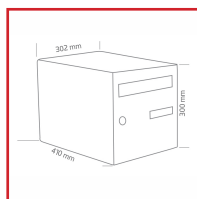

BOÎTES AUX LETTRES INDIVIDUELLES - PREMBOX

DESRIPTIF

Tôle acier électrozinguée de couleur gris (RAL 7035).

Goulotte antivol.

Volet Design ABS Ral 7037.

Dimensions (Largeur x Hauteur x Profondeur) : 302 x 300 x 410 mm.

DETAILS

De couleur gris (Ral 7035) avec volet (Ral 7037).

Code	Caractéristiques
597300D	Double face