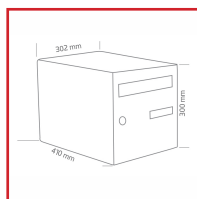

### DESSCRIPTIF

Tôle acier électrozinguée de couleur gris (RAL 7035).

Goulotte antivol.

Volet Design ABS Ral 7037.

Dimensions (Largeur x Hauteur x Profondeur) : 302 x 300 x 410 mm.

### DETAILS

De couleur gris (Ral 7035) avec volet (Ral 7037).

Code	Caractéristiques
597300D	Double face