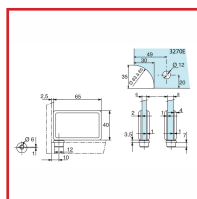

### DESRIPTIF

- Montage sur encoche 3270E
  - Serrage par contreplaque
  - Penture équipée d'un axe retractable facilitant la pose
  - Pivot encastrable a perçage decentre pour parfaire l'ajustement
- Chrome brillant

### DETAILS

- Montage sur encoche 3270E
  - Serrage par contreplaque
  - Penture équipée d'un axe retractable facilitant la pose
  - Pivot encastrable a perçage decentre pour parfaire l'ajustement
- Chrome brillant