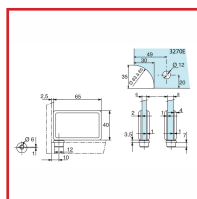

PENTURE DE VITRINE HAUTE ET BASSE

ASSA ABLOY
Glass Solutions

DESRIPTIF

- Montage sur encoche 3270E
 - Serrage par contreplaqué
 - Penture équipée d'un axe retractable facilitant la pose
 - Pivot encastrable à perçage décentré pour parfaire l'ajustement
- Chrome brillant

DETAILS

- Montage sur encoche 3270E
 - Serrage par contreplaqué
 - Penture équipée d'un axe retractable facilitant la pose
 - Pivot encastrable à perçage décentré pour parfaire l'ajustement
- Chrome brillant