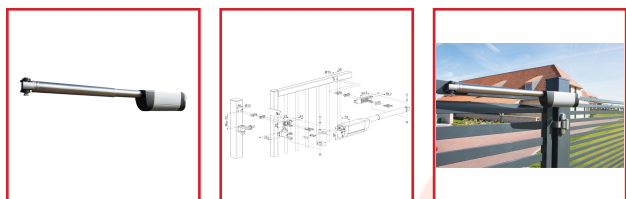

FERME-PORTAIL HYDRAULIQUE POLYVALENT - SAMSON-2

LOCINOX

DESRIPTIF

S'adapte à toutes les configurations grâce aux supports inclus. Ouverture maximale jusqu'à 150° selon la situation du montage. Réglage de la vitesse et de la force de fermeture. Réglage en continu de l'a-coup final pour une fermeture parfaite. Spécialement conçu pour la pose en extérieur : qualité industrielle. Vitesse de fermeture insensible à l'humidité et aux variations de températures. Fixation rapide et aisée par Quick-Fix. Pour portes gauche et droite. Pour portes jusqu'à 150 kg et largeur max 2 m. Testé de -30 °C jusqu'à +70°C.

DETAILS

Finition ZILV.

Télécharger le Mode d'emploi

Code	Modèle
330503	SAMSON-2