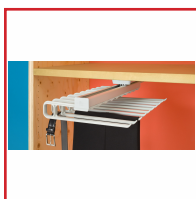

PORTE-PANTALON CENTRAL

ambos

DESSCRIPTIF

Coulissant sur rails en aluminium coulissant sur billes. Se monte sous les étagères. Présente aussi un logement à anneau permettant de recevoir des petits accessoires d'habillement (ceintures, cravates, foulards ...). Profondeur : 510 - 820 mm.

DETAILS

En plastique gris.

Code	Capacité	Largeur
484781A	Jusqu'à 10 pantalons	355 mm
484781D	Jusqu'à 20 pantalons	680 mm