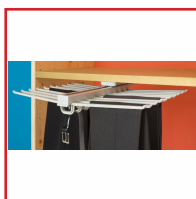

## PORTE-PANTALON CENTRAL

**ambos**

### DESRIPTIF

Coulissant sur rails en aluminium coulissant sur billes. Se monte sous les étagères. Présente aussi un logement à anneau permettant de recevoir des petits accessoires d'habillement (ceintures, cravates, foulards ...). Profondeur : 510 - 820 mm.

### DETAILS

En plastique gris.

Code	Capacité	Largeur
484781A	Jusqu'à 10 pantalons	355 mm
484781D	Jusqu'à 20 pantalons	680 mm