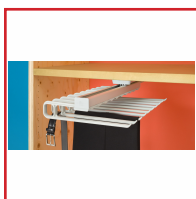

## PORTE-PANTALON CENTRAL

**ambos**

### DESRIPTIF

Coulissant sur rails en aluminium coulissant sur billes. Se monte sous les étagères. Présente aussi un logement à anneau permettant de recevoir des petits accessoires d'habillement (ceintures, cravates, foulards ...). Profondeur : 510 - 820 mm.

### DETAILS

En plastique gris.

Code	Capacité	Largeur
484781A	Jusqu'à 10 pantalons	355 mm
484781D	Jusqu'à 20 pantalons	680 mm