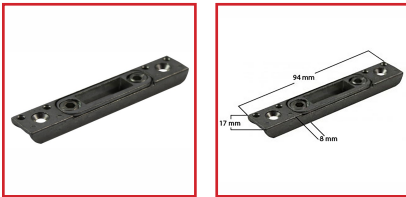

## GÂCHE TRINGLE (OB) 6-25376

### DESSCRIPTIF

Gâche tringle pour menuiserie bois oscillo-battant.  
A défoncer en parement avec fraise de Ø16 mm.  
Jeu de 4 mm.  
Dimensions : 94 x 17 x 8 mm.  
En acier traité FerGuard argent.

### DETAILS

En acier traité FerGuard argent.

Code	Modèle
343541	6-25376-00-0-1