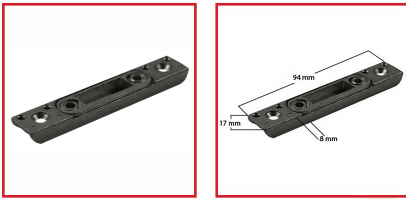

GÂCHE TRINGLE (OB) 6-25376

DESSCRIPTIF

Gâche tringle pour menuiserie bois oscillo-battant.
A défoncer en parement avec fraise de Ø16 mm.
Jeu de 4 mm.
Dimensions : 94 x 17 x 8 mm.
En acier traité FerGuard argent.

DETAILS

En acier traité FerGuard argent.

Code	Modèle
343541	6-25376-00-0-1