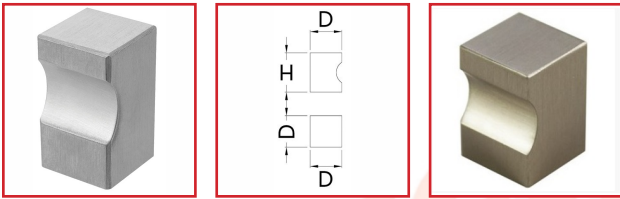

## BOUTONS CARRÉS INOX à ENCOCHE

### DESRIPTIF

Inox massif.  
Finition : brossé satiné.  
Livré avec vis.

### DETAILS

Inox massif- Finition : brossé satiné.

Code	Dimensions	Hauteur
412016A	15 x 15 mm	22 mm
412016B	20 x 20 mm	25 mm
412016D	25 x 25 mm	30 mm