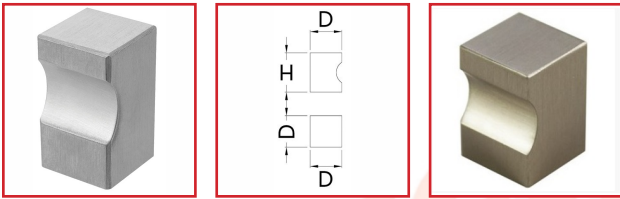

BOUTONS CARRÉS INOX à ENCOCHE

DESRIPTIF

Inox massif.
Finition : brossé satiné.
Livré avec vis.

DETAILS

Inox massif- Finition : brossé satiné.

Code	Dimensions	Hauteur
412016A	15 x 15 mm	22 mm
412016B	20 x 20 mm	25 mm
412016D	25 x 25 mm	30 mm