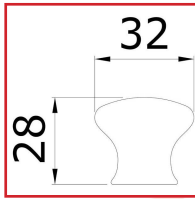

BOUTON CHAMPIGNON INOX

DESRIPTIF

- Inox massif
- Finition : brossé satiné
- Livré avec vis
- Emballage individuel

DETAILS

- Inox massif
- Finition : brossé satiné
- Livré avec vis
- Emballage individuel

Code	Diamètre	Hauteur
412032	32	28