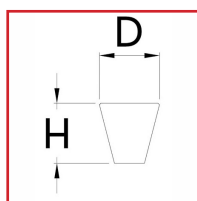

BOUTON CONIQUE INOX

DESRIPTIF

- Inox massif
 - Finition : brossé satiné
 - Livré avec vis
 - Emballage individuel
- Diamètre : de 15mm à 25mm

DETAILS

- Inox massif
 - Finition : brossé satiné
 - Livré avec vis
 - Emballage individuel
- Diamètre : de 15mm à 25mm

Code	Diamètre	Hauteur
412193K	15	22
412193L	20	27
412193M	25	30