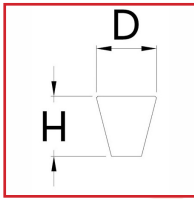

BOUTON CONIQUE INOX

DESRIPTIF

- Inox massif
 - Finition : brossé satiné
 - Livré avec vis
 - Emballage individuel
- Diamètre : de 15mm à 25mm

DETAILS

- Inox massif
 - Finition : brossé satiné
 - Livré avec vis
 - Emballage individuel
- Diamètre : de 15mm à 25mm

Code	Diamètre	Hauteur
412193K	15	22
412193L	20	27
412193M	25	30