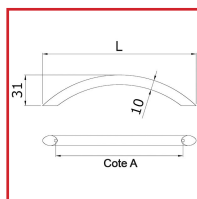

POIGNÉE FIL INOX

DESRIPTIF

- Inox massif
 - Finition : brossé satiné
 - Livré avec vis
 - Emballage individuel
- Entraxe : de 96mm à 352mm

DETAILS

- Inox massif
 - Finition : brossé satiné
 - Livré avec vis
 - Emballage individuel
- Entraxe : de 96mm à 352mm

| Code | Longueur | Cote A |
|---------|----------|--------|
| 412224C | 118 | 96 |
| 412224D | 155 | 128 |
| 412224E | 195 | 160 |
| 412224F | 235 | 192 |
| 412224G | 410 | 352 |