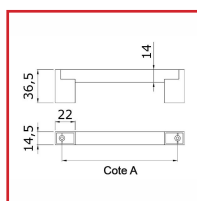

POIGNÉE DE MEUBLE INOX

DESCRIPTIF

- Inox massif
 - Finition : brossé satiné
 - Livré avec vis
 - Emballage individuel
- Entraxe : de 128mm à 224mm

DETAILS

- Inox massif
 - Finition : brossé satiné
 - Livré avec vis
 - Emballage individuel
- Entraxe : de 128mm à 224mm

Code	Longueur	Cote A
412245AA	142	128
412245BB	174	160
412245CC	206	192
412245DD	238	224