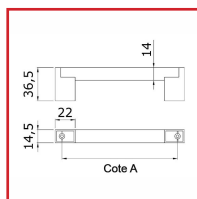

POIGNÉE DE MEUBLE INOX

DESCRIPTIF

- Inox massif
 - Finition : brossé satiné
 - Livré avec vis
 - Emballage individuel
- Entraxe : de 128mm à 224mm

DETAILS

- Inox massif
 - Finition : brossé satiné
 - Livré avec vis
 - Emballage individuel
- Entraxe : de 128mm à 224mm

Code	Longueur	Cote A
412245AA	142	128
412245BB	174	160
412245CC	206	192
412245DD	238	224