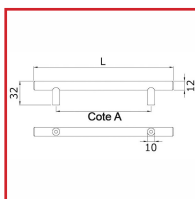

POIGNÉES FIL ACIER INOX

DESRIPTIF

Inox massif zingué.
Finition : brossé satiné.
Livré avec 2 vis.

DETAILS

Inox massif zingué - Finition : brossé satiné

Code	Longueur	Cote A
412245D	156 mm	96 mm
412245E	188 mm	128 mm
412245F	220 mm	160 mm
412245G	252 mm	192 mm
412245H	284 mm	224 mm
412245J	316 mm	256 mm
412245K	380 mm	320 mm
412245L	452 mm	392 mm
412245M	552 mm	492 mm
412245N	655 mm	595 mm
412245P	752 mm	692 mm
412245Q	831 mm	771 mm

412245R	1116 mm	1056 mm
412245S	1234 mm	1174 mm

SAVFIMA
Quincaillerie