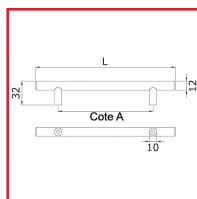

POIGNÉES FIL ACIER INOX

DESRIPTIF

Inox massif zingué.
Finition : brossé satiné.
Livré avec 2 vis.

DETAILS

Inox massif zingué - Finition : brossé satiné

Code	Longueur	Cote A
412245D	156 mm	96 mm
412245E	188 mm	128 mm
412245F	220 mm	160 mm
412245G	252 mm	192 mm
412245H	284 mm	224 mm
412245J	316 mm	256 mm
412245K	380 mm	320 mm
412245L	452 mm	392 mm
412245M	552 mm	492 mm
412245N	655 mm	595 mm
412245P	752 mm	692 mm
412245Q	831 mm	771 mm

412245R	1116 mm	1056 mm
412245S	1234 mm	1174 mm

SAVFIMA
Quincaillerie