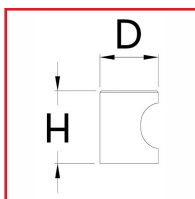

BOUTONS à ENCOCHE INOX BROSSÉ

DESRIPTIF

Inox massif.
Finition : brossé satiné.
Livré avec vis.

DETAILS

- Inox massif
 - Finition : brossé satiné
 - Livré avec vis
 - Emballage individuel
- Diamètre : de 15mm à 30mm

| Code | Diamètre | Hauteur |
|---------|----------|---------|
| 413405D | 15 mm | 22 mm |
| 413405F | 20 mm | 25 mm |
| 413405H | 25 mm | 30 mm |
| 413405J | 30 mm | 35 mm |