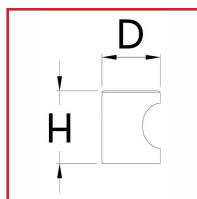

BOUTONS à ENCOCHE INOX BROSSÉ

DESRIPTIF

Inox massif.
Finition : brossé satiné.
Livré avec vis.

DETAILS

- Inox massif
 - Finition : brossé satiné
 - Livré avec vis
 - Emballage individuel
- Diamètre : de 15mm à 30mm

Code	Diamètre	Hauteur
413405D	15 mm	22 mm
413405F	20 mm	25 mm
413405H	25 mm	30 mm
413405J	30 mm	35 mm