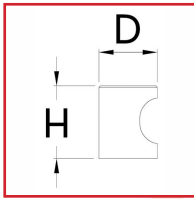

BOUTONS à ENCOCHE INOX BROSSÉ

DESRIPTIF

Inox massif.
Finition : brossé satiné.
Livré avec vis.

DETAILS

- Inox massif
 - Finition : brossé satiné
 - Livré avec vis
 - Emballage individuel
- Diamètre : de 15mm à 30mm

Code	Diamètre	Hauteur
413405D	15 mm	22 mm
413405F	20 mm	25 mm
413405H	25 mm	30 mm
413405J	30 mm	35 mm