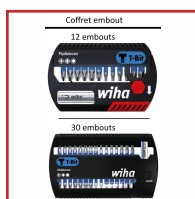

Embouts T

Phillips

Pozidriv

Torx

Torx - L : 50 mm

6 pans

EMBOUS T - PHILLIPS / POZIDRIV / TORX / 6 PANS

DESCRIPTIF

Pour le vissage des vis en forme de T et celles qui ont un angle de 90° entre le filetage et la tête de vis. Compatible avec les visseuses à chocs. Embouts bleus fluorescents. Tous nos embouts sont par boîte de 5 ou en coffret. Coffret 12 embouts + un porte embout magnétique : 5 embouts PH (1 PH1, 3 PH2 et 4 PH3), 1 embout PZ2 et 6 embouts torx de T10 à T40.

Coffret 30 embouts + un porte embout magnétique : 8 embouts PH (2 PH1, 4 PH2 et 2 PH3), 8 embouts 6 pans (2 SW3, 2 SW4, 2 SW5 et 2 SW6) et 14 embouts torx (2 T10, 2 T15, 4 T20, 2 T25, 2 T30 et 2 T40).

DETAILS

Embout T de longueur 25 ou 50 mm avec 4 empreintes différentes : Phillips, pozidriv, torx et 6 pans. Idéal pour le vissage des vis en forme de T, celles qui ont un angle de 90° entre le filetage et la tête de vis. Compatible avec les visseuses à chocs. Durée de vie 120 fois plus élevée que les embouts standard. Facile et rapide de les retrouver même dans le noir car les embouts sont colorés en bleu fluorescents. Réduction du nombre d'embouts perdus et le couts de l'achat d'embouts. Tous nos embouts sont par boîte de 5.