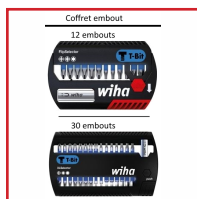

Embouts T

Phillips

Pozidriv

Torx

Torx - L : 50 mm

6 pans

EMBOUTS T - PHILLIPS / POZIDRIV / TORX / 6 PANS

DESCRIPTIF

Pour le vissage des vis en forme de T et celles qui ont un angle de 90° entre le filetage et la tête de vis.

Compatible avec les visseuses à chocs. Embouts bleus fluorescents. Tous nos embouts sont par boîte de 5 ou en coffret. Coffret 12 embouts + un porte embout magnétique : 5 embouts PH (1 PH1, 3 PH2 et 4 PH3), 1 embout PZ2 et 6 embouts torx de T10 à T40.

Coffret 30 embouts + un porte embout magnétique : 8 embouts PH (2 PH1, 4 PH2 et 2 PH3), 8 embouts 6 pans (2 SW3, 2 SW4, 2 SW5 et 2 SW6) et 14 embouts torx (2 T10, 2 T15, 4 T20, 2 T25, 2 T30 et 2 T40).

DETAILS

Embout T de longueur 25 ou 50 mm avec 4 empreintes différentes : Phillips, pozidriv, torx et 6 pans. Idéal pour le vissage des vis en forme de T, celles qui ont un angle de 90° entre le filetage et la tête de vis. Compatible avec les visseuses à chocs. Durée de vie 120 fois plus élevée que les embouts standard. Facile et rapide de les retrouver même dans le noir car les embouts sont colorés en bleu fluorescents. Réduction du nombre d'embouts perdus et le couts de l'achat d'embouts. Tous nos embouts sont par boîte de 5.