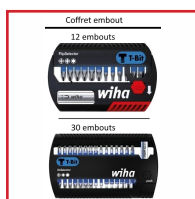

Embouts T

Phillips

Pozidriv

Torx

Torx - L : 50 mm

6 pans

EMBOUITS T - PHILLIPS / POZIDRIV / TORX / 6 PANS

DESCRIPTIF

Pour le vissage des vis en forme de T et celles qui ont un angle de 90° entre le filetage et la tête de vis.

Compatible avec les visseuses à chocs. Embouts bleus fluorescents. Tous nos embouts sont par boîte de 5 ou en coffret. Coffret 12 embouts + un porte embout magnétique : 5 embouts PH (1 PH1, 3 PH2 et 4 PH3), 1 embout PZ2 et 6 embouts torx de T10 à T40.

Coffret 30 embouts + un porte embout magnétique : 8 embouts PH (2 PH1, 4 PH2 et 2 PH3), 8 embouts 6 pans (2 SW3, 2 SW4, 2 SW5 et 2 SW6) et 14 embouts torx (2 T10, 2 T15, 4 T20, 2 T25, 2 T30 et 2 T40).

DETAILS

Embout T de longueur 25 ou 50 mm avec 4 empreintes différentes : Phillips, pozidriv, torx et 6 pans. Idéal pour le vissage des vis en forme de T, celles qui ont un angle de 90° entre le filetage et la tête de vis. Compatible avec les visseuses à chocs. Durée de vie 120 fois plus élevée que les embouts standard. Facile et rapide de les retrouver même dans le noir car les embouts sont colorés en bleu fluorescents. Réduction du nombre d'embouts perdus et le couts de l'achat d'embouts. Tous nos embouts sont par boîte de 5.