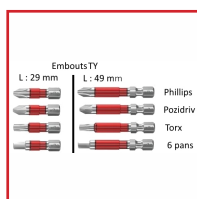

## EMBOUTS TY - PHILLIPS / POZIDRIV / TORX / 6 PANS - L : 29 OU 49 MM

### DESCRIPTIF

Pour le vissage des vis de toute forme. S'adaptent aux vis T et Y. Recommandés pour les visseuses à chocs. Embouts en rouges fluorescents. Tous nos embouts sont par boîte de 5.

Coffret disponible : 7 embouts torx (T10, T15, T25, T30, T40 et 2 embouts T20) de longueur 29 mm + un porte embout magnétique.

### DETAILS

Embout TY de longueur 25 ou 49 mm avec 4 empreintes différentes : Phillips, pozidriv, torx et 6 pans. Idéal pour le vissage des vis de toute forme. S'adaptent aux vis T et Y. Recommandé pour les visseuses à chocs. Durée de vie 120 fois plus élevée que les embouts standard. Facile et rapide de les retrouver même dans le noir car les embouts sont colorés en rouge fluorescents. Réduction du nombre d'embouts perdus et le couts de l'achat d'embouts. Tous nos embouts sont par boîte de 5.

1 coffret est disponible, il se compose de 7 embouts torx (du T10 au T40) de longueur 29 mm et d'un porte embout magnétique. Dans le coffret, il y a 1 embout T10, T15, T25, T30, T40 et 2 embouts T20.

Code	Désignation	Dimensions
520323	Boîte de 5 embouts - 29 mm	Empreinte Phillips : PH1
520323A	Boîte de 5 embouts - 29 mm	Empreinte Phillips : PH2
520323B	Boîte de 5 embouts - 29 mm	Empreinte Phillips : PH3
520323N	Boîte de 5 embouts - 49 mm	Empreinte Phillips : PH1
520323P	Boîte de 5 embouts - 49 mm	Empreinte Phillips : PH2
520323Q	Boîte de 5 embouts - 49 mm	Empreinte Phillips : PH3
520323C	Boîte de 5 embouts - 29 mm	Empreinte Pozidriv : PZ1