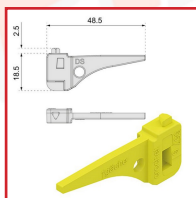

DETAILS

Supports crochets réglables et accessoires série Sereine Modulaire.

Code	Désignation	Modèle
348922K	Boîtier crochet	DS7503-263
348923J	Boîtier crochet	CL67/36 7823
348923H	Boîtier crochet	CL67/28 7829
348923I	Boîtier crochet	DS7506-194
348924C	Boîtier crochet	SEPA 3700
348923JD	Boîtier crochet	CL67/32 7706
348965	Kit support crochet	DS7800-A01