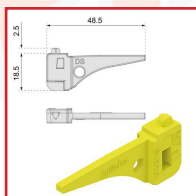

DETAILS

Supports crochets réglables et accessoires série Sereine Modulaire.

Code	Désignation	Modèle
348922K	Boîtier crochet	DS7503-263
348923J	Boîtier crochet	CL67/36 7823
348923H	Boîtier crochet	CL67/28 7829
348923I	Boîtier crochet	DS7506-194
348924C	Boîtier crochet	SEPA 3700
348923JD	Boîtier crochet	CL67/32 7706
348965	Kit support crochet	DS7800-A01