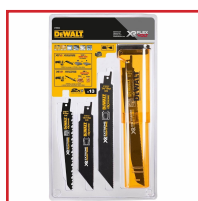

## COFFRET 13 LAMES SCIE SABRE

### DESSCRIPTIF

Pour bois et métal  
Longueur de 152 à 230 mm  
Pas 6 / 4.2 - 1.8 / 1.6 mm  
Quantité par emballage 13

### DETAILS

DEWALT Coffret 13 lames de scie sabre Xr Runtime Réf : DT99550

Efficacité accrue pour un temps de fonctionnement sans fil maximal

Dent complète HSS

M42 HSS (+ 8% de cobalt)

Double durée par rapport aux lames standard, plus des temps d'exécution / coupes supplémentaires par charge avec batterie et outil Flexvolt